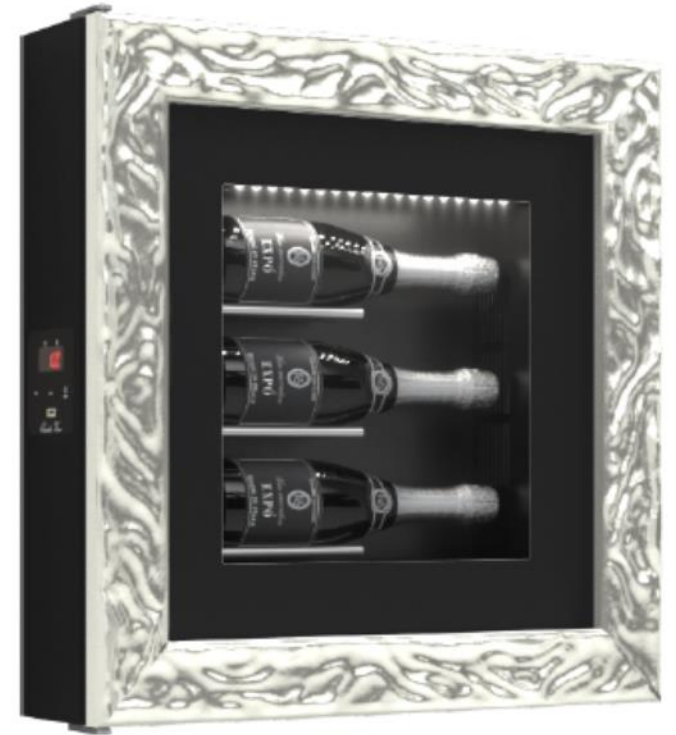

FotaIndustrial

VITRINE PENTRU PREZENTARE SI STOCARE VINURI

Vitrina biblioteca

Vitrine mixte

Vitrina mixta biblioteca cu rezerva

+14/+16°C

SET 14°C

TA 30°C

SET 14 °C

TA 35 °C

+4 / +16 °C

SET 4 °C

TA 30 °C

Vitrina vitrata total/partial

Vitrina vitrata cu finisaj tablou antichizat

Vitrina biblioteca cu finisaj din lemn

Vitrina pentru colectii

VITRINE TABLOU

Vitrine standard