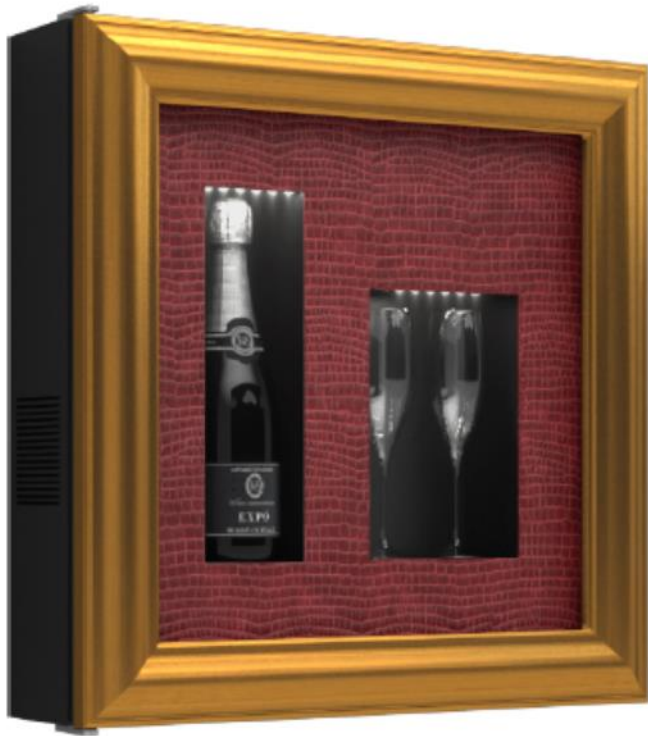

FotaIndustrial

VITRINE PENTRU PREZENTARE SI STOCARE VINURI

Vitrina biblioteca

Vitrine mixte

Vitrina mixta biblioteca cu rezerva

+14/+16°C

SET 14°C

TA 30°C

SET 14 °C

TA 35 °C

+4 / +16 °C

SET 4 °C

TA 30 °C

Vitrina vitrata total/partial

Vitrina vitrata cu finisaj tablou antichizat

Vitrina biblioteca cu finisaj din lemn

Vitrina pentru colectii

VITRINE TABLOU

Vitrine standard