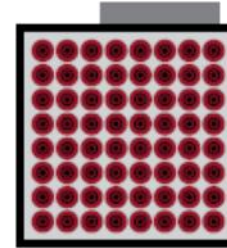

FotaIndustrial

VITRINE PENTRU PREZENTARE SI STOCARE VINURI

Vitrina biblioteca

Vitrine mixte

Vitrina mixta biblioteca cu rezerva

+14/+16°C

SET 14°C

TA 30°C

Vitrina biblioteca

Vitrina salon/ bar

Crama

CONFIGURARE TEMPERATURI IN FUNCTIE DE VINURI

+4 / +8 °C

SET 4 °C

TA 30 °C

+14 / +16 °C