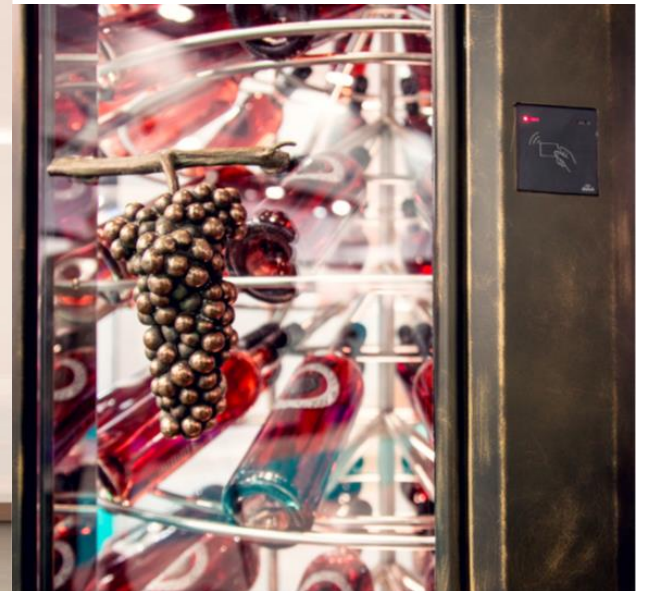

Vitrina pentru colectii