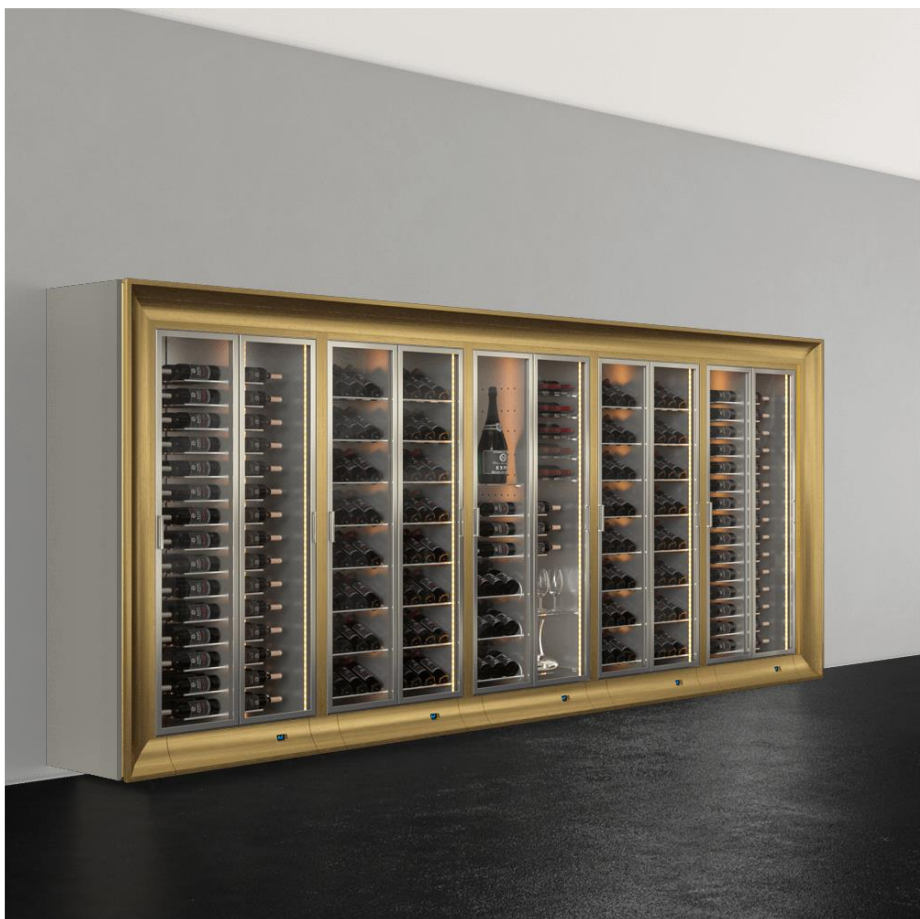

FotaIndustrial

VITRINE PENTRU PREZENTARE SI STOCARE VINURI

Vitrina biblioteca

Vitrine mixte

Vitrina mixta biblioteca cu rezerva

+14/+16°C

SET 14°C

TA 30°C

Vitrina biblioteca

Vitrina salon/ bar

Crama

CONFIGURARE TEMPERATURI IN FUNCTIE DE VINURI

+4 / +8 °C

SET 4 °C

TA 30 °C

+14 / +16 °C