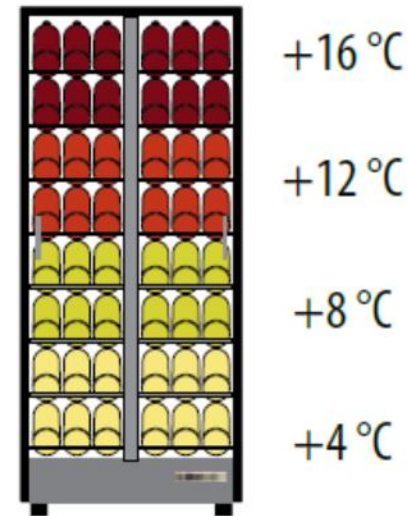

Vitrina biblioteca

Vitrina salon/ bar

Crama

CONFIGURARE TEMPERATURI IN FUNCTIE DE VINURI

+4 / +8 °C

SET 4 °C

TA 30 °C

+14 / +16 °C

SET 14 °C

TA 35 °C

+4 / +16 °C

SET 4 °C

TA 30 °C

Vitrina vitrata total/partial

Vitrina vitrata cu finisaj tablou antichizat

Vitrina biblioteca cu finisaj din lemn