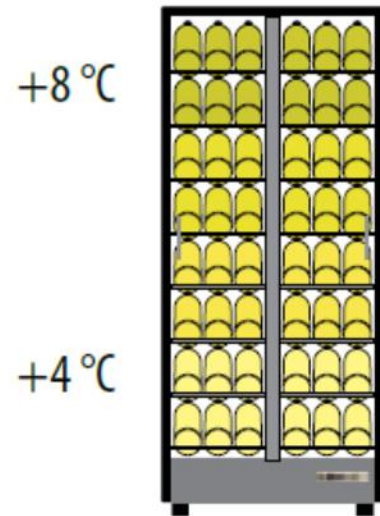

Vitrina biblioteca

Vitrina salon/ bar

Crama

CONFIGURARE TEMPERATURI IN FUNCTIE DE VINURI

+4 / +8 °C

SET 4 °C

TA 30 °C

+14 / +16 °C